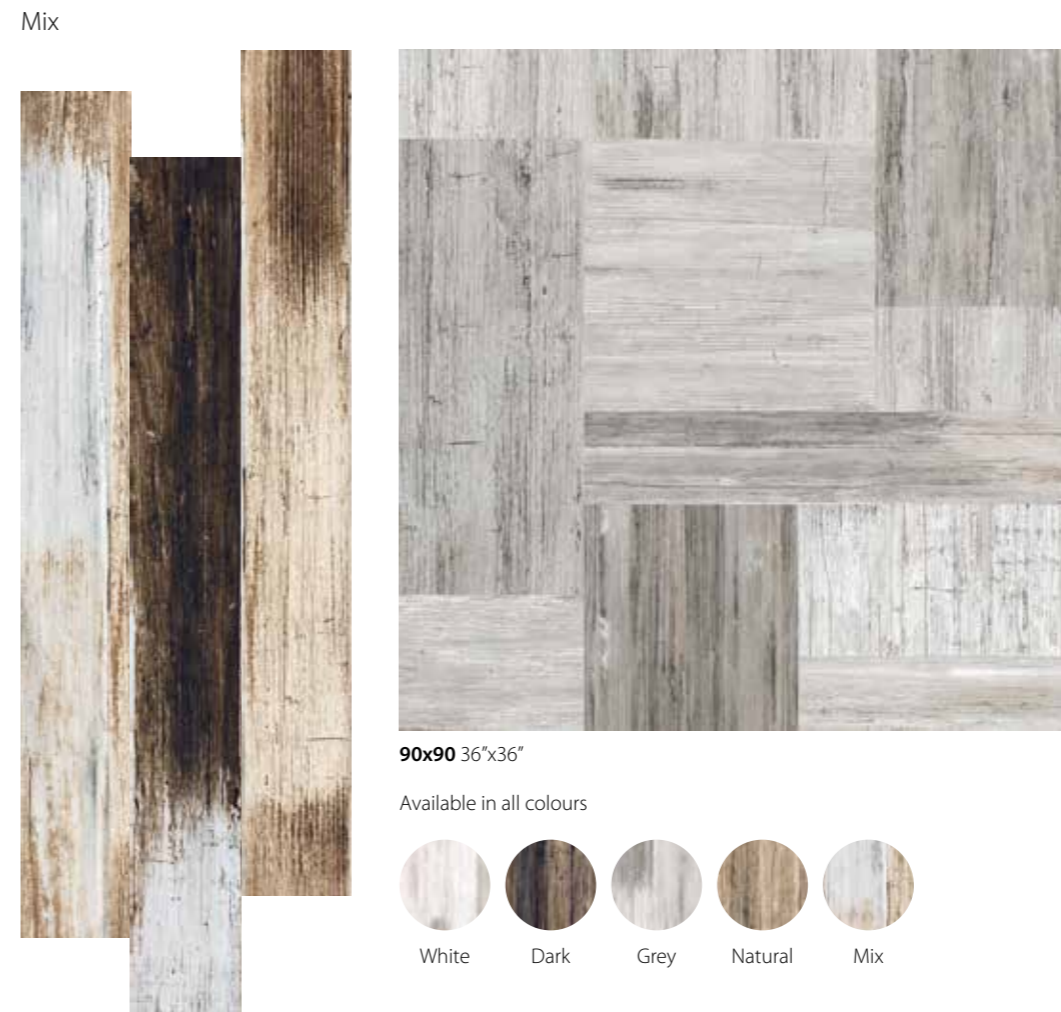

Colours Colori • Farben • Couleurs • Цветов

Available in all colours