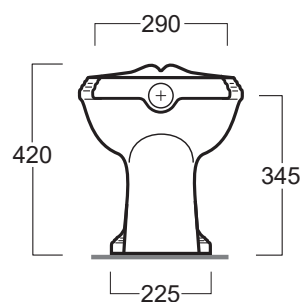

Arcade

Vaso / WC

simas[®]
ACQUA SPACE

AR 801

Disegni Tecnici
Technical Drawings

Vaso con scarico a pavimento

WC whit floor outlet

Accessori di completamento

Arcade

Bidet / Bidet

AR 823

Disegni Tecnici
Technical Drawings

Bidet monoforo con brida predisposto per rubinetteria a tre fori

Single hole bidet with rim supply pre-punched for three tap holes

Accessori di completamento
Accessories available