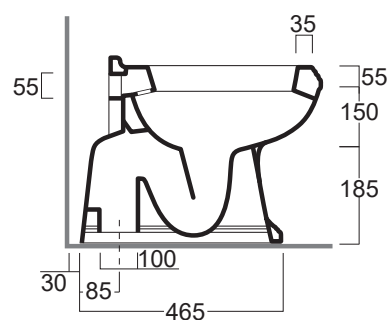

Arcade

Vaso / WC

simas®
ACQUA SPACE

AR 801

Disegni Tecnici
Technical Drawings

Vaso con scarico a pavimento

WC whit floor outlet

Accessori di completamento

Accessories available

- Coprivaso in poliestere con cerniere cromo AR 002 o cerniere oro/bronzo AR003
- Polyester toilet seat with chrome finish hinges AR 002 or gold/bronze finish hinges AR 003
- Coprivaso in legno color noce con cerniere cromo AR 004 o cerniere oro/bronzo AR005
- Wooden toilet seat walnut-finish with chrome-finish hinges AR 004 or gold/bronze-finish hinges AR 005
- Coprivaso in poliestere con cerniere rallentate cromo AR 006 o cerniere rallentate oro/bronzo AR007
- Polyester toilet seat with chrome finish soft-closing hinges AR 006 or gold/bronze finish soft-closing hinges AR 007
- Coprivaso in legno color noce con cerniere rallentate cromo AR 008 o cerniere rallentate oro/bronzo AR009
- Wooden toilet seat walnut-finish with chrome-finish soft-closing hinges AR 008 or gold/bronze-finish soft-closing hinges AR 009
- Scatola viti di fissaggio F90
- Set of fixing screw F90