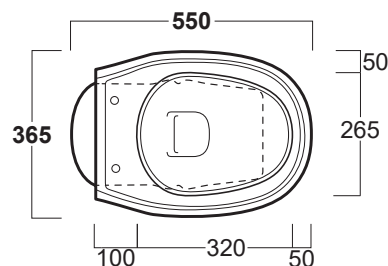

Arcade

Vaso / WC

simas®
ACQUA SPACE

AR 801

Disegni Tecnici
Technical Drawings

Vaso con scarico a pavimento

WC whit floor outlet

Accessori di completamento

Accessories available

- Coprivaso in poliestere con cerniere cromo AR 002 o cerniere oro/bronzo AR003
- Polyester toilet seat with chrome finish hinges AR 002 or gold/bronze finish hinges AR 003
- Coprivaso in legno color noce con cerniere cromo AR 004 o cerniere oro/bronzo AR005
- Wooden toilet seat walnut-finish with chrome-finish hinges AR 004 or gold/bronze-finish hinges AR 005
- Coprivaso in poliestere con cerniere rallentate cromo AR 006 o cerniere rallentate oro/bronzo AR007
- Polyester toilet seat with chrome finish soft-closing hinges AR 006 or gold/bronze finish soft-closing hinges AR 007
- Coprivaso in legno color noce con cerniere rallentate cromo AR 008 o cerniere rallentate oro/bronzo AR009
- Wooden toilet seat walnut-finish with chrome-finish soft-closing hinges AR 008 or gold/bronze-finish soft-closing hinges AR 009
- Scatola viti di fissaggio F90
- Set of fixing screw F90