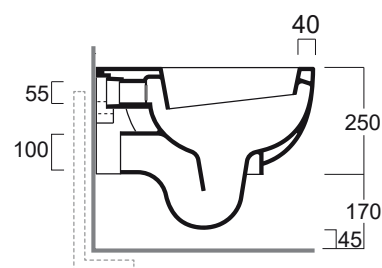

# E-Line

Vaso sospeso / Wall hung WC

## EL 18

Disegni Tecnici  
Technical Drawings

Vaso sospeso.  
Completo di set di fissaggio F85

Wall hung WC.  
Complete with fixing set F85

Accessori di completamento  
Accessories available

- Coprivaso avvolgente in termoindurente cerniere cromo EL 003
- *Wrap-around thermoset toilet seat with chrome-finish hinges EL 003*
- Coprivaso avvolgente in termoindurente cerniere rallenntate cromo EL 004
- *Wrap-around thermoset toilet seat with chrome-finish soft-closing hinges EL 004*
- Coppia staffe di fissaggio per vaso o bidet sospesi F84
- *A pair of brackets for wall hung WC or bidet F84*

# E-Line

Bidet sospeso / Wall hung bidet

simas<sup>®</sup>  
ACQUA SPACE