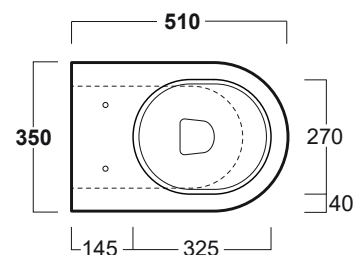

# E-Line

Vaso sospeso / Wall hung WC

## EL 18

Disegni Tecnici  
Technical Drawings

Vaso sospeso.  
Completo di set di fissaggio F85

Wall hung WC.  
Complete with fixing set F85

Accessori di completamento  
Accessories available

- Coprivaso avvolgente in termoindurente cerniere cromo EL 003
- *Wrap-around thermoset toilet seat with chrome-finish hinges EL 003*
- Coprivaso avvolgente in termoindurente cerniere rallenntate cromo EL 004
- *Wrap-around thermoset toilet seat with chrome-finish soft-closing hinges EL 004*
- Coppia staffe di fissaggio per vaso o bidet sospesi F84
- *A pair of brackets for wall hung WC or bidet F84*