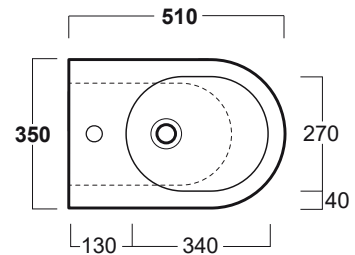

E-Line

Bidet sospeso / Wall hung bidet

simas®
ACQUA SPACE

EL 19

Disegni Tecnici
Technical Drawings

Bidet sospeso monoforo.
Completo di set di fissaggio F85

Wall hung bidet with single tap hole.
Complete with fixing set F85

Accessori di completamento
Accessories available

- Sifone per bidet da 1^{1/4} SIF 125
- Trap for bidet 1^{1/4} SIF 125
- Piletta di scarico "shut rapid"
  o "free flow" PLCR - (cromo)
- Pop-up waste "shut rapid"
  or "free flow" PLCR - (crome)
- Piletta di scarico "shut rapid"
  o "free flow" PLCE - (ceramica)
- Pop-up waste "shut rapid"
  or "free flow" PLCE - (ceramic)
- Scatola viti di fissaggio F88
  Set of fixing screw F88