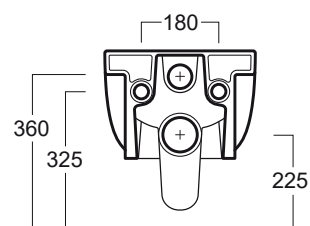

## EL 18

Disegni Tecnici  
Technical Drawings

Vaso sospeso.  
Completo di set di fissaggio F85

Wall hung WC.  
Complete with fixing set F85

Accessori di completamento  
Accessories available

- Coprivaso avvolgente in termoindurente cerniere cromo EL 003
- *Wrap-around thermoset toilet seat with chrome-finish hinges EL 003*
- Coprivaso avvolgente in termoindurente cerniere rallenntate cromo EL 004
- *Wrap-around thermoset toilet seat with chrome-finish soft-closing hinges EL 004*
- Coppia staffe di fissaggio per vaso o bidet sospesi F84
- *A pair of brackets for wall hung WC or bidet F84*

## EL 19

Disegni Tecnici  
Technical Drawings

Bidet sospeso monoforo.  
Completo di set di fissaggio F85

Wall hung bidet with single tap hole.  
Complete with fixing set F85

Accessori di completamento  
Accessories available