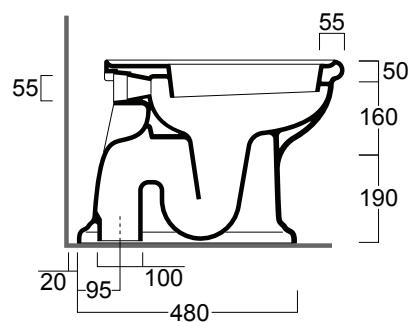

## LA 01

Disegni Tecnici  
Technical Drawings

Vaso con scarico a pavimento

WC with floor outlet

Accessori di completamento

Accessories available

- Coprivaso in poliestere con cerniere cromo LA 002 o cerniere oro/bronzo LA 003
- Polyester toilet seat with chrome finish hinges LA 002 or gold/bronze finish hinges LA 003
- Coprivaso in legno color noce con cerniere cromo LA 004 o cerniere oro/bronzo LA 005
- Wooden toilet seat walnut-finish with chrome-finish hinges LA 004 or gold/bronze-finish hinges LA 005
- Coprivaso in poliestere con cerniere rallentate cromo LA 006 o cerniere oro/bronzo LA 007
- Polyester toilet seat with chrome finish soft-closing hinges LA 006 or gold/bronze finish hinges LA 007
- Coprivaso in legno color noce con cerniere rallentate cromo LA 008 o cerniere oro/bronzo LA 009
- Wooden toilet seat walnut-finish with chrome-finish soft-closing hinges LA 008 or gold/bronze-finish hinges LA 009