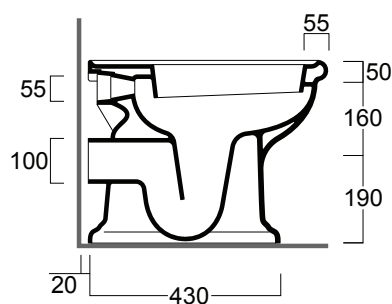

## LA 02

Disegni Tecnici  
Technical Drawings

Vaso con scarico a parete

WC with wall outlet

Accessori di completamento

Accessories available

- Coprivaso in poliestere con cerniere cromo LA 002 o cerniere oro/bronzo LA 003
- Polyester toilet seat with chrome finish hinges LA 002 or gold/bronze finish hinges LA 003
- Coprivaso in legno color noce con cerniere cromo LA 004 o cerniere oro/bronzo LA 005
- Wooden toilet seat walnut-finish with chrome-finish hinges LA 004 or gold/bronze-finish hinges LA 005
- Coprivaso in poliestere con cerniere rallentate cromo LA 006 o cerniere oro/bronzo LA 007
- Polyester toilet seat with chrome finish soft-closing hinges LA 006 or gold/bronze finish hinges LA 007
- Coprivaso in legno color noce con cerniere rallentate cromo LA 008 o cerniere oro/bronzo LA 009
- Wooden toilet seat walnut-finish with chrome-finish soft-closing hinges LA 008 or gold/bronze-finish hinges LA 009