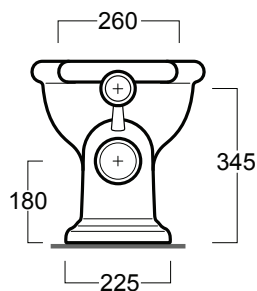

## LA 02

Disegni Tecnici  
Technical Drawings

Vaso con scarico a parete

WC with wall outlet

Accessori di completamento

Accessories available

- Coprivaso in poliestere con cerniere cromo LA 002 o cerniere oro/bronzo LA 003
- Polyester toilet seat with chrome finish hinges LA 002 or gold/bronze finish hinges LA 003
- Coprivaso in legno color noce con cerniere cromo LA 004 o cerniere oro/bronzo LA 005
- Wooden toilet seat walnut-finish with chrome-finish hinges LA 004 or gold/bronze-finish hinges LA 005
- Coprivaso in poliestere con cerniere rallentate cromo LA 006 o cerniere oro/bronzo LA 007
- Polyester toilet seat with chrome finish soft-closing hinges LA 006 or gold/bronze finish hinges LA 007
- Coprivaso in legno color noce con cerniere rallentate cromo LA 008 o cerniere oro/bronzo LA 009
- Wooden toilet seat walnut-finish with chrome-finish soft-closing hinges LA 008 or gold/bronze-finish hinges LA 009