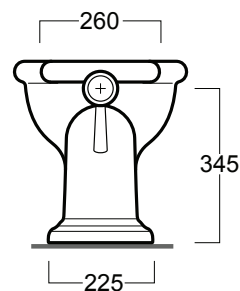

## LA 01

Disegni Tecnici  
Technical Drawings

Vaso con scarico a pavimento

WC with floor outlet

Accessori di completamento

Accessories available

- Coprivaso in poliestere con cerniere cromo LA 002 o cerniere oro/bronzo LA 003
- Polyester toilet seat with chrome finish hinges LA 002 or gold/bronze finish hinges LA 003
- Coprivaso in legno color noce con cerniere cromo LA 004 o cerniere oro/bronzo LA 005
- Wooden toilet seat walnut-finish with chrome-finish hinges LA 004 or gold/bronze-finish hinges LA 005
- Coprivaso in poliestere con cerniere rallentate cromo LA 006 o cerniere oro/bronzo LA 007
- Polyester toilet seat with chrome finish soft-closing hinges LA 006 or gold/bronze finish hinges LA 007
- Coprivaso in legno color noce con cerniere rallentate cromo LA 008 o cerniere oro/bronzo LA 009
- Wooden toilet seat walnut-finish with chrome-finish soft-closing hinges LA 008 or gold/bronze-finish hinges LA 009