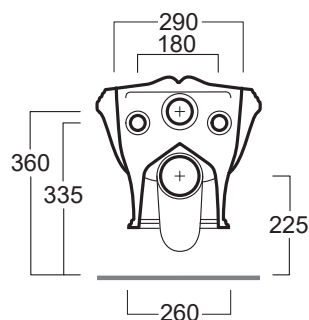

Arcade

Vaso sospeso / wall hung wc

AR 841

Disegni Tecnici
Technical Drawings

Vaso sospeso

Wall hung WC

Accessori di completamento

Accessories available

- Coprivaso in poliestere con cerniere cromo AR 002 o cerniere oro/bronzo AR003
- Polyester toilet seat with chrome finish hinges AR 002 or gold/bronze finish hinges AR 003
- Coprivaso in legno color noce con cerniere cromo AR 004 o cerniere oro/bronzo AR005
- Wooden toilet seat walnut-finish with chrome-finish hinges AR 004 or gold/bronze-finish hinges AR 005
- Coprivaso in poliestere con cerniere rallentate cromo AR 006 o cerniere rallentate oro/bronzo AR007
- Polyester toilet seat with chrome finish soft-closing hinges AR 006 or gold/bronze finish soft-closing hinges AR 007
- Coprivaso in legno color noce con cerniere rallentate cromo AR 008 o cerniere rallentate oro/bronzo AR009
- Wooden toilet seat walnut-finish with chrome-finish soft-closing hinges AR 008 or gold/bronze-finish soft-closing hinges AR 009
- F84 Coppia staffe di fissaggio per vaso/bidet sospesi
- F84 A pair of brackets for wall hung WC/bidet

- F84 Coppia staffe di fissaggio per vaso/bidet sospesi
- F84 A pair of brackets for wall hung WC/bidet