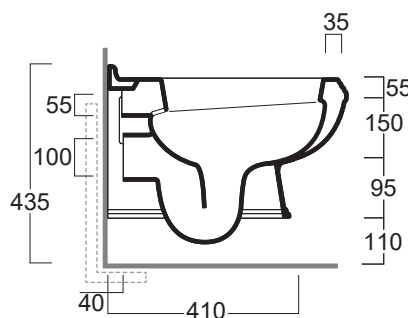

Accessori di completamento

Accessories available

- Coprivaso in poliestere con cerniere cromo AR 002 o cerniere oro/bronzo AR003
- Polyester toilet seat with chrome finish hinges AR 002 or gold/bronze finish hinges AR 003
- Coprivaso in legno color noce con cerniere cromo AR 004 o cerniere oro/bronzo AR005
- Wooden toilet seat walnut-finish with chrome-finish hinges AR 004 or gold/bronze-finish hinges AR 005
- Coprivaso in poliestere con cerniere rallentate cromo AR 006 o cerniere rallentate oro/bronzo AR007
- Polyester toilet seat with chrome finish soft-closing hinges AR 006 or gold/bronze finish soft-closing hinges AR 007
- Coprivaso in legno color noce con cerniere rallentate cromo AR 008 o cerniere rallentate oro/bronzo AR009
- Wooden toilet seat walnut-finish with chrome-finish soft-closing hinges AR 008 or gold/bronze-finish soft-closing hinges AR 009
- F84 Coppia staffe di fissaggio per vaso/bidet sospesi
- F84 A pair of brackets for wall hung WC/bidet