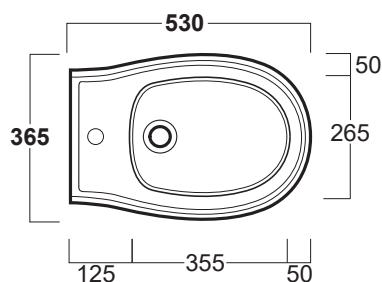

Arcade

Bidet sospeso / wall hung bidet

AR 843

Disegni Tecnici
Technical Drawings

Bidet sospeso monoforo senza brida

Wall hung bidet with single tap hole without rim supply

Accessori di completamento

Accessories available