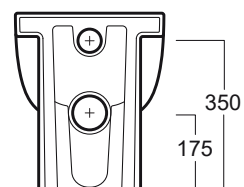

E-Line

Vaso carenato / *Back to wall WC*

EL 01

Disegni Tecnici
Technical Drawings

Vaso carenato. Scarico parete o pavimento
(curva tecnica inclusa)

*Back to wall WC. Wall or floor outlet
(curved pipe included)*

Accessori di completamento

Accessories available

- Coprivaso avvolgente in termoindurente
cerniere cromo EL 003
- *Wrap-around thermoset toilet seat with
chrome-finish hinges EL 003*
- Coprivaso avvolgente in termoindurente
cerniere rallentate cromo EL 004
- *Wrap-around thermoset toilet seat with
chrome-finish soft-closing hinges EL 004*
- Scatola viti di fissaggio F88
- *Set of fixing screw F88*

E-Line

Bidet terra / Back to wall bidet

simas[®]
ACQUA SPACE

EL 04

Disegni Tecnici
Technical Drawings

Bidet monoforo carenato.

Back to wall bidet with single tap hole

Accessori di completamento