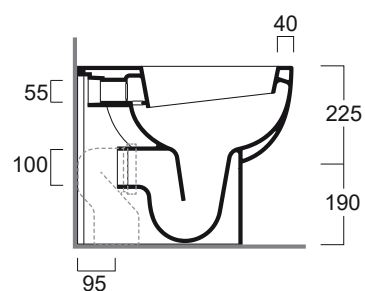

E-Line

Vaso carenato / *Back to wall WC*

EL 01

Disegni Tecnici
Technical Drawings

Vaso carenato. Scarico parete o pavimento
(curva tecnica inclusa)

*Back to wall WC. Wall or floor outlet
(curved pipe included)*

Accessori di completamento

Accessories available

- Coprivaso avvolgente in termoindurente
cerniere cromo EL 003
- *Wrap-around thermoset toilet seat with
chrome-finish hinges EL 003*
- Coprivaso avvolgente in termoindurente
cerniere rallentate cromo EL 004
- *Wrap-around thermoset toilet seat with
chrome-finish soft-closing hinges EL 004*
- Scatola viti di fissaggio F88
- *Set of fixing screw F88*

E-Line

Bidet terra / Back to wall bidet

simas[®]
ACQUA SPACE

EL 04

Disegni Tecnici
Technical Drawings

Bidet monoforo carenato.

Back to wall bidet with single tap hole

Accessori di completamento