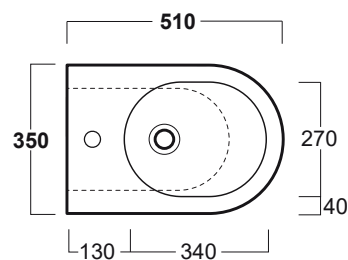

E-Line

Vaso carenato / *Back to wall WC*

EL 01

Disegni Tecnici
Technical Drawings

Vaso carenato. Scarico parete o pavimento
(curva tecnica inclusa)

*Back to wall WC. Wall or floor outlet
(curved pipe included)*

E-Line

Bidet terra / Back to wall bidet

simas[®]
ACQUA SPACE

EL 04

Disegni Tecnici
Technical Drawings

Bidet monoforo carenato.

Back to wall bidet with single tap hole

Accessori di completamento