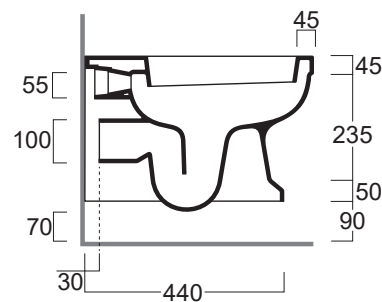

Londra

Vaso sospeso / Wall hung WC

simas[®]
ACQUA SPACE

LO 918

Disegni Tecnici
Technical Drawings

Vaso sospeso

Wall hung WC

Accessori di completamento

Londra

Bidet sospeso / Wall hung bidet

LO 919

Disegni Tecnici
Technical Drawings

Bidet monoforo sospeso

Wall hung bidet with single tap hole

Accessori di completamento

Accessories available