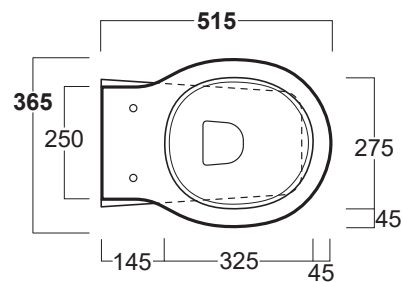

Londra

Vaso sospeso / Wall hung WC

simas[®]
ACQUA SPACE

LO 918

Disegni Tecnici
Technical Drawings

Vaso sospeso

Wall hung WC

Accessori di completamento

Londra

Bidet sospeso / Wall hung bidet

LO 919

Disegni Tecnici
Technical Drawings

Bidet monoforo sospeso

Wall hung bidet with single tap hole

Accessori di completamento

Accessories available