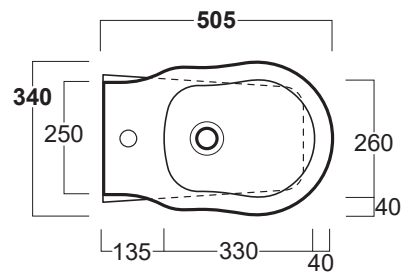

Londra

Bidet sospeso / Wall hung bidet

LO 919

Disegni Tecnici
Technical Drawings

Bidet monoforo sospeso

Wall hung bidet with single tap hole

Accessori di completamento

Accessories available