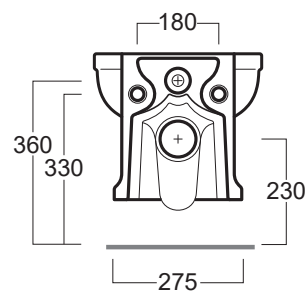

Londra

Vaso sospeso / Wall hung WC

simas[®]
ACQUA SPACE

LO 918

Disegni Tecnici
Technical Drawings

Vaso sospeso

Wall hung WC

Accessori di completamento

Londra

Bidet sospeso / Wall hung bidet

LO 919

Disegni Tecnici
Technical Drawings

Bidet monoforo sospeso

Wall hung bidet with single tap hole

Accessori di completamento

Accessories available