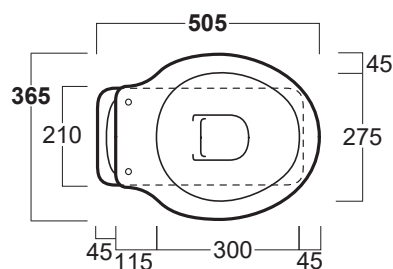

Londra

Vaso / WC

LO 901

Disegni Tecnici
Technical Drawings

Vaso con scarico a pavimento

WC whit floor outlet

Accessori di completamento

Accessories available

Londra

Bidet / Bidet

LO 923

Disegni Tecnici
Technical Drawings

Bidet monoforo con brida predisposto per
rubinetteria a tre fori

*Single hole bidet with rim supply pre-punched
for three tap holes*

Accessori di completamento
Accessories available