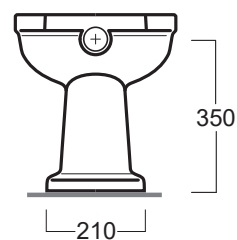

Londra

Vaso / WC

LO 901

Disegni Tecnici
Technical Drawings

Vaso con scarico a pavimento

WC whit floor outlet

Accessori di completamento

Accessories available

- Coprivaso in poliestere con cerniere cromo LO 002 o cerniere oro/bronzo LO 003
- Polyester toilet seat with chrome finish hinges LO 002 or gold/bronze finish hinges LO 003
- Coprivaso in poliestere con cerniere rallentate cromo LO 006 o cerniere oro/bronzo LO 007
- Polyester toilet seat with chrome-finish soft-closing hinges LO 006 or gold/bronze-finish hinges LO 007
- Coprivaso in legno color noce con cerniere cromo LO 004 o cerniere oro/bronzo LO 005
- Wooden toilet seat walnut-finish with chrome finish hinges LO 004 or gold/bronze finish hinges LO 005
- Coprivaso in legno color noce con cerniere rallentate cromo LO 008 o cerniere oro/bronzo LO 009
- Wooden toilet seat walnut-finish with chrome finish soft-closing hinges LO 008 or gold/bronze-finish hinges LO 009
- Scatola viti di fissaggio F90
- Set of fixing screw F90

Londra

Bidet / Bidet

LO 923

Disegni Tecnici
Technical Drawings

Bidet monoforo con brida predisposto per
rubinetteria a tre fori

*Single hole bidet with rim supply pre-punched
for three tap holes*

Accessori di completamento
Accessories available