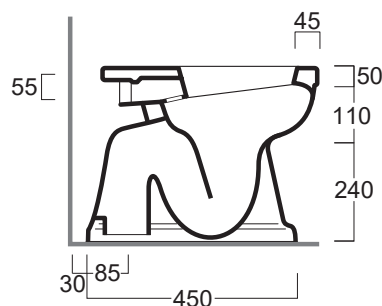

Londra

Vaso / WC

LO 901

Disegni Tecnici
Technical Drawings

Vaso con scarico a pavimento

WC whit floor outlet

Accessori di completamento

Accessories available

Londra

Bidet / Bidet

LO 923

Disegni Tecnici
Technical Drawings

Bidet monoforo con brida predisposto per
rubinetteria a tre fori

*Single hole bidet with rim supply pre-punched
for three tap holes*

Accessori di completamento
Accessories available