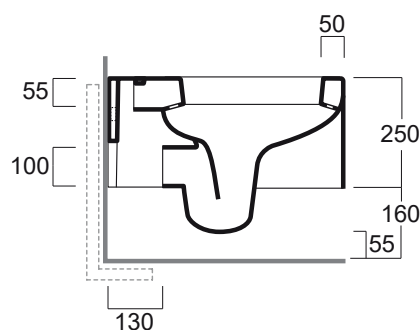

Accessori di completamento

Accessories available

- Coprivaso avvolgente in termoindurente
  cerniere cromo FZ 003
- Wrap-around thermoset toilet seat with
  chrome-finish hinges FZ 003
- Coprivaso avvolgente in termoindurente con
  cerniere rallentate cromo FZ 004
- Wrap-around thermoset toilet seat with
  chrome-finish soft-closing hinges FZ 004
- Coppia staffe di fissaggio per vaso
  o bidet sospesi F 84
- A pair of brackets for wall hung
  WC or bidet F 84