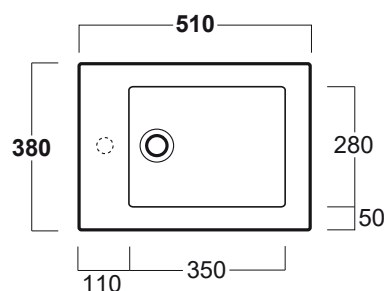

## FZ 19

Disegni Tecnici  
Technical Drawings

Bidet sospeso monoforo.  
Completo di set di fissaggio F85

Wall hung bidet with single tap hole.  
Complete with fixing set F85

Accessori di completamento  
Accessories available