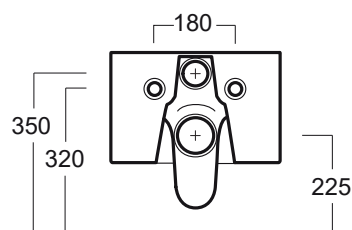

Accessori di completamento

Accessories available

- Coprivaso avvolgente in termoindurente
  cerniere cromo FZ 003
- Wrap-around thermoset toilet seat with
  chrome-finish hinges FZ 003
- Coprivaso avvolgente in termoindurente con
  cerniere rallentate cromo FZ 004
- Wrap-around thermoset toilet seat with
  chrome-finish soft-closing hinges FZ 004
- Coppia staffe di fissaggio per vaso
  o bidet sospesi F 84
- A pair of brackets for wall hung
  WC or bidet F 84