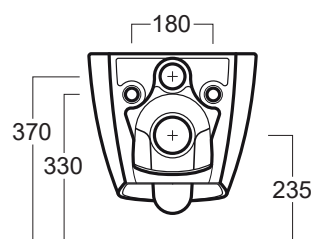

Vignoni

Vaso sospeso / Wall hung WC

WaterMark
AS 1172

VI 18

Disegni Tecnici
Technical Drawings

Vaso sospeso "Rimless".
Completo di set di fissaggio F85

"Rimless" wall hung WC.
Complete with fixing set F85

Accessori di completamento
Accessories available

- Coprivaso in termoindurente
cerniere rallentate cromo VI 004
- Thermoset toilet seat with
chrome-finish soft-closing hinges VI 004
- Coppia staffe di fissaggio per vaso o bidet
sospesi F84
- A pair of brackets for wall hung WC
or bidet F84

Vignoni

Bidet sospeso / Wall hung bidet

simas[®]
ACQUA SPACE

VI 19

Disegni Tecnici
Technical Drawings

Bidet sospeso monoforo.
Completo di set di fissaggio F85

Wall hung bidet with single tap hole.
Complete with fixing set F85