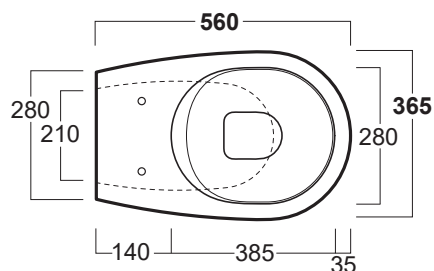

Vignoni

Vaso sospeso / Wall hung WC

WaterMark
AS 1172

VI 18

Disegni Tecnici
Technical Drawings

Vaso sospeso "Rimless".
Completo di set di fissaggio F85

"Rimless" wall hung WC.
Complete with fixing set F85

Accessori di completamento
Accessories available

- Coprivaso in termoindurente
cerniere rallentate cromo VI 004
- Thermoset toilet seat with
chrome-finish soft-closing hinges VI 004
- Coppia staffe di fissaggio per vaso o bidet
sospesi F84
- A pair of brackets for wall hung WC
or bidet F84