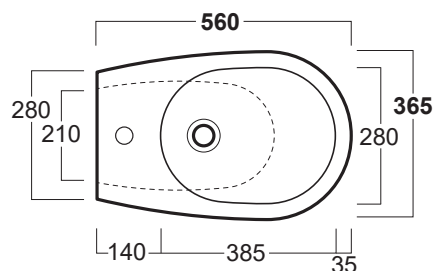

Vignoni

Bidet sospeso / Wall hung bidet

simas[®]
ACQUA SPACE

VI 19

Disegni Tecnici
Technical Drawings

Bidet sospeso monoforo.
Completo di set di fissaggio F85

Wall hung bidet with single tap hole.
Complete with fixing set F85