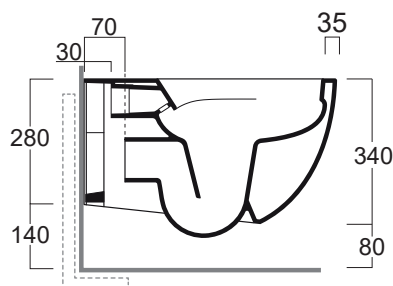

Vignoni

Vaso sospeso / Wall hung WC

WaterMark
AS 1172

VI 18

Disegni Tecnici
Technical Drawings

Vaso sospeso "Rimless".
Completo di set di fissaggio F85

"Rimless" wall hung WC.
Complete with fixing set F85

Accessori di completamento
Accessories available

- Coprivaso in termoindurente
cerniere rallentate cromo VI 004
- Thermoset toilet seat with
chrome-finish soft-closing hinges VI 004
- Coppia staffe di fissaggio per vaso o bidet
sospesi F84
- A pair of brackets for wall hung WC
or bidet F84