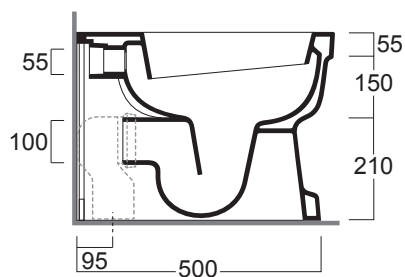

Evolution

Vaso carenato / Back to wall WC

EVO 01

Disegni Tecnici
Technical Drawings

Vaso carenato con carico parete o pavimento
(curva tecnica inclusa)

*Back to wall WC with wall or floor outlet
(curved pipe included)*

Evolution

Bidet carenato / Back to wall bidet

EVO 04

Disegni Tecnici
Technical Drawings

Bidet monoforo carenato predisposto per rubinetteria a tre fori

Single hole back to wall bide pre-punched for three tap holes