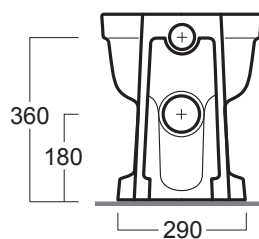

Evolution

Vaso carenato / Back to wall WC

EVO 01

Disegni Tecnici
Technical Drawings

Vaso carenato con carico parete o pavimento
(curva tecnica inclusa)

*Back to wall WC with wall or floor outlet
(curved pipe included)*

Evolution

Bidet carenato / Back to wall bidet

EVO 04

Disegni Tecnici
Technical Drawings

Bidet monoforo carenato predisposto per rubinetteria a tre fori

Single hole back to wall bide pre-punched for three tap holes