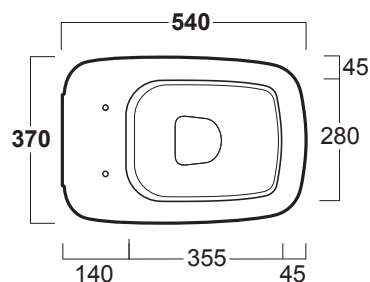

Evolution

Vaso carenato / Back to wall WC

EVO 01

Disegni Tecnici
Technical Drawings

Vaso carenato con carico parete o pavimento
(curva tecnica inclusa)

*Back to wall WC with wall or floor outlet
(curved pipe included)*

Evolution

Bidet carenato / Back to wall bidet

EVO 04

Disegni Tecnici
Technical Drawings

Bidet monoforo carenato predisposto per rubinetteria a tre fori

Single hole back to wall bide pre-punched for three tap holes