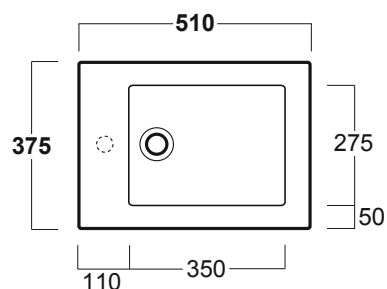

Frozen

Bidet carenato / *Back to wall bidet*

FZ 04

Disegni Tecnici
Technical Drawings

Bidet monoforo carenato

Back to wall bidet with single tap hole

Accessori di completamento

Accessories available